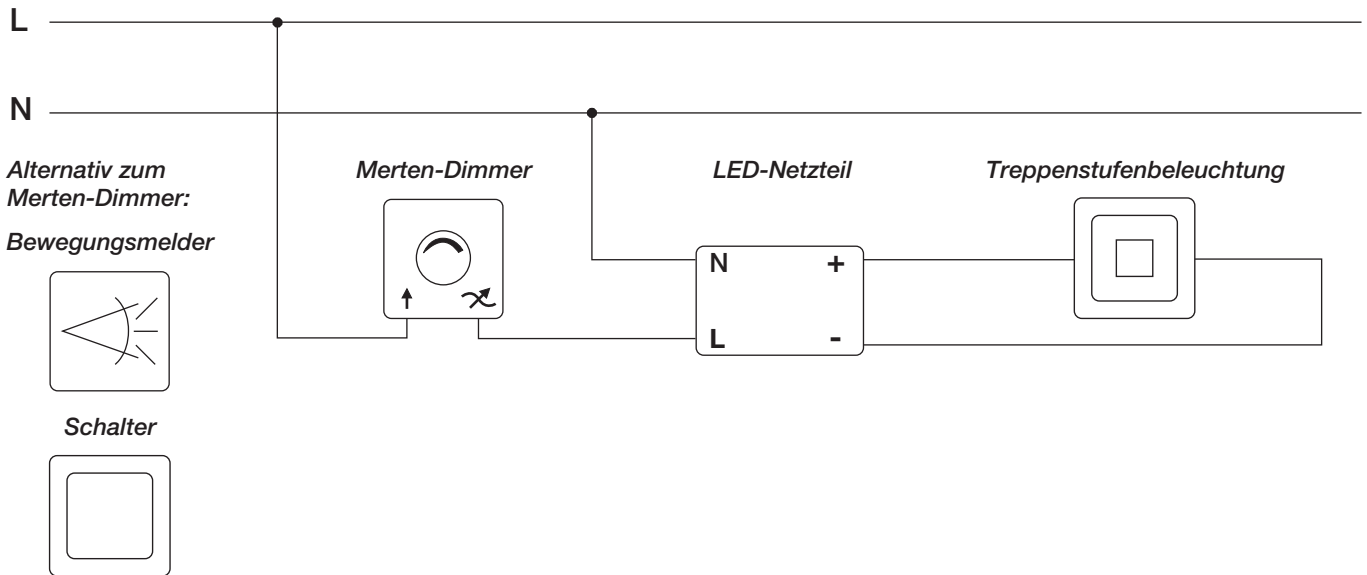

Anschlussplan

qles Treppenbeleuchtung

IP44

qles

qles GmbH
Feldstraße 40
44141 Dortmund
mail@qles.de
www.qles.style

Mit Merten Triac-Dimmer als Einzelschaltung

Mit Merten Triac-Dimmer in Parallelschaltung